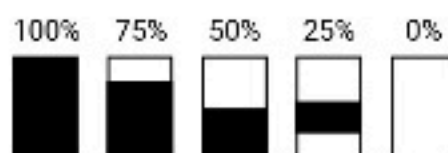

1. BASIS

2. TOPPING

1 Topping inklusive , jedes weitere +0,50€

MILCHTEE

Schwarzer Milchtee
Jasmin Milchtee
Grüner Milchtee
Oolong Milchtee
Matcha Milchtee
Taro Milchtee
Brauner Zucker Milchtee

TEE

Schwarztee
Jasmin Grüntee
Honigmelonen Grüntee
Maracuja Grüntee
Mango Grüntee
Guaven Grüntee
Limetten Grüntee
Erdbeer Grüntee

ICE TEE

Zitronen Ice Tee
Pfirsich Ice Tee
Mango Ice Tee
Erdbeer Ice Tee
Lychee Ice Tee

MILCHSHAKE

Schoko
Vanille
Matcha

TAPIOKA

Tapiokaperlen schwarz
Tapiokaperlen weiß

JELLY

Aloe Vera Jelly
Litschi Jelly
Kokos Jelly
Mango Jelly

CREAM CHEESE

Cream Cheese Foam
+0,70€

EIS

ZUCKER

M   400ML   4,50€